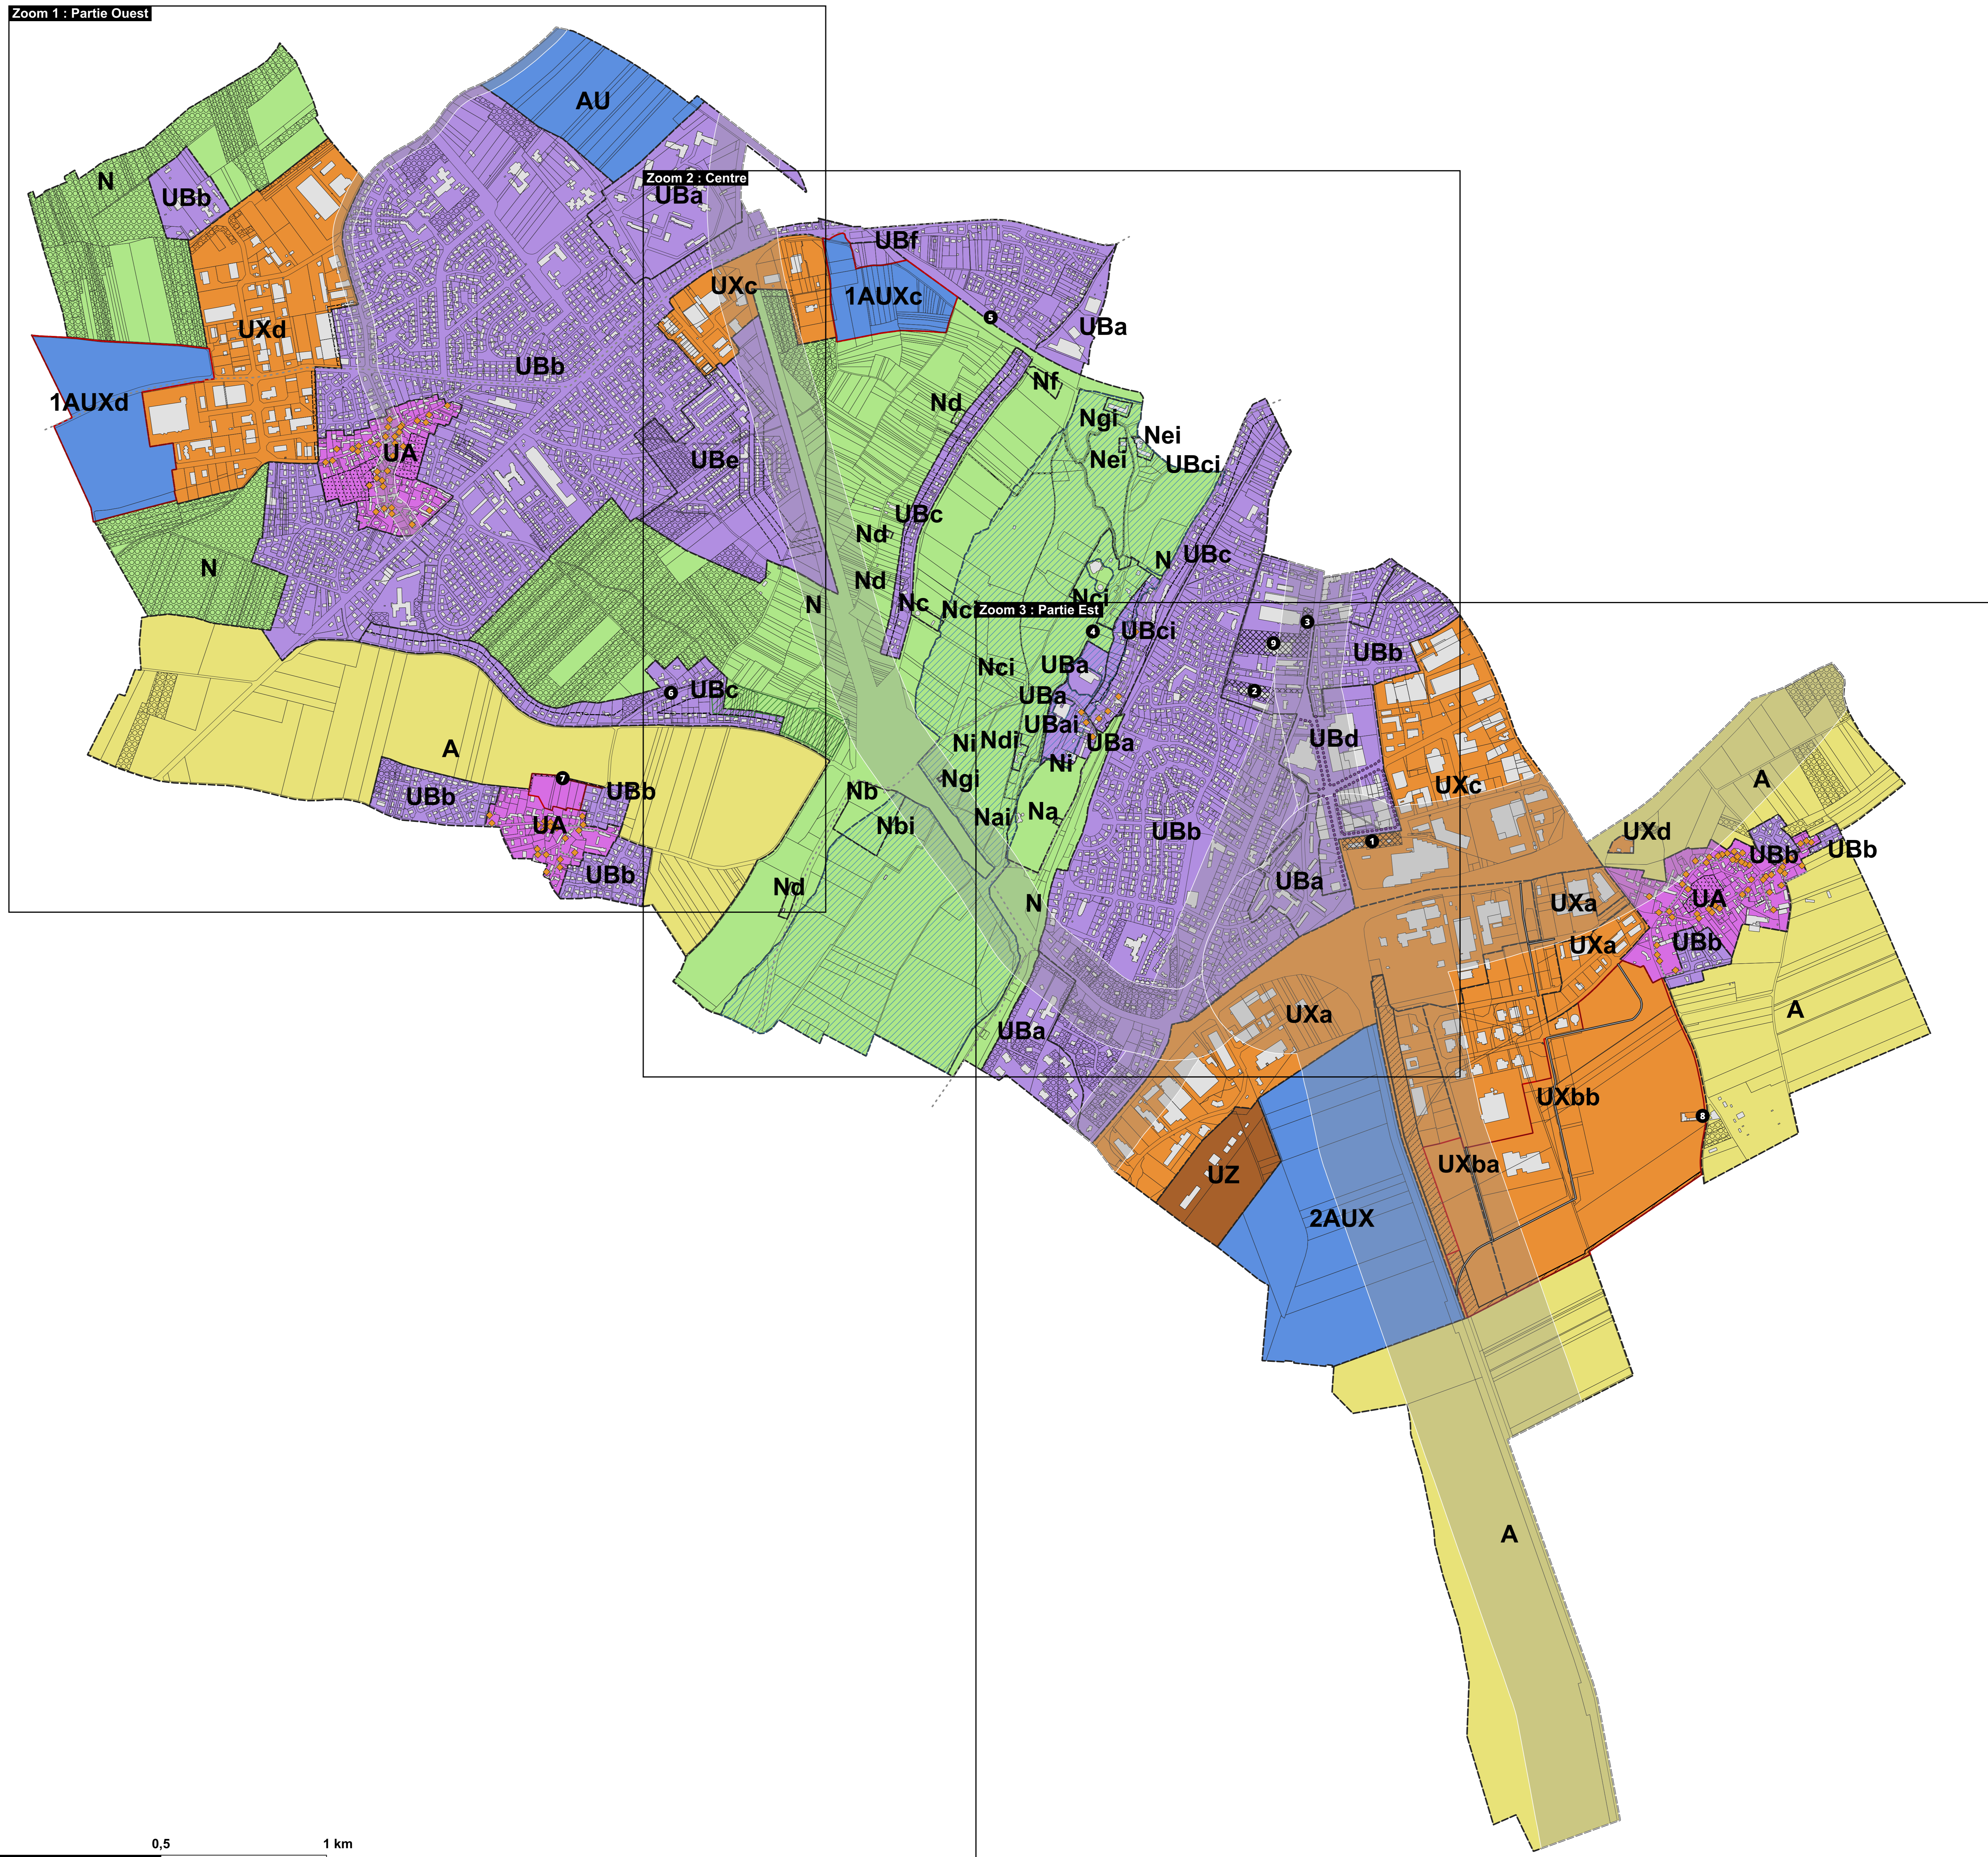

REGLEMENT GRAPHIQUE

Echelle : 1 / 7 000ème

ELABORATION Approuvé le 12 avril 2023

Mise à jour du 12 avril 2023

LEGENDE

- UA
 - UB
 - UX
 - UZ
 - AU
 - A
 - N
-
- ZNIEFF 1: Pelouses du Bois du Chapitre (FR n°240030603)
 - Zone inconstructible
 - Zone inondable
 - Espaces boisés classés
 - Bande de constructibilité
 - Espace public à créer avec traitement végétal
 - Emplacement réservé
 - Orientation d'aménagement et de programmation
-
- Bande de constructibilité
 - Lineaire d'implantation d'activités commerciales et de services en rez-de-chaussee des nouvelles constructions
 - Murs de clôture structurant
 - Voie de circulation automobile à créer (trace de principe)
-
- Bâti de caractère
 - Périmètre d'isolation acoustique
 - Circuit cyclable

Emplacements réservés :

N°	Destination	Collectivité bénéficiaire
1	Voie et espaces publics	Commune
2	Voie	Commune
3	Voie et espaces publics	Commune
4	Chemins piétons/cycles	Commune
5	Passerelle pour piétons au-dessus de la voir ferrée	Commune
6	Elargissement du chemin Bois Inards	Commune
7	OAP Bois le Roi	Commune
8	Espace vert	Agglo du Pays de Dreux
9	Tiers-lieu	Agglo du Pays de Dreux

0 0,5 1 km